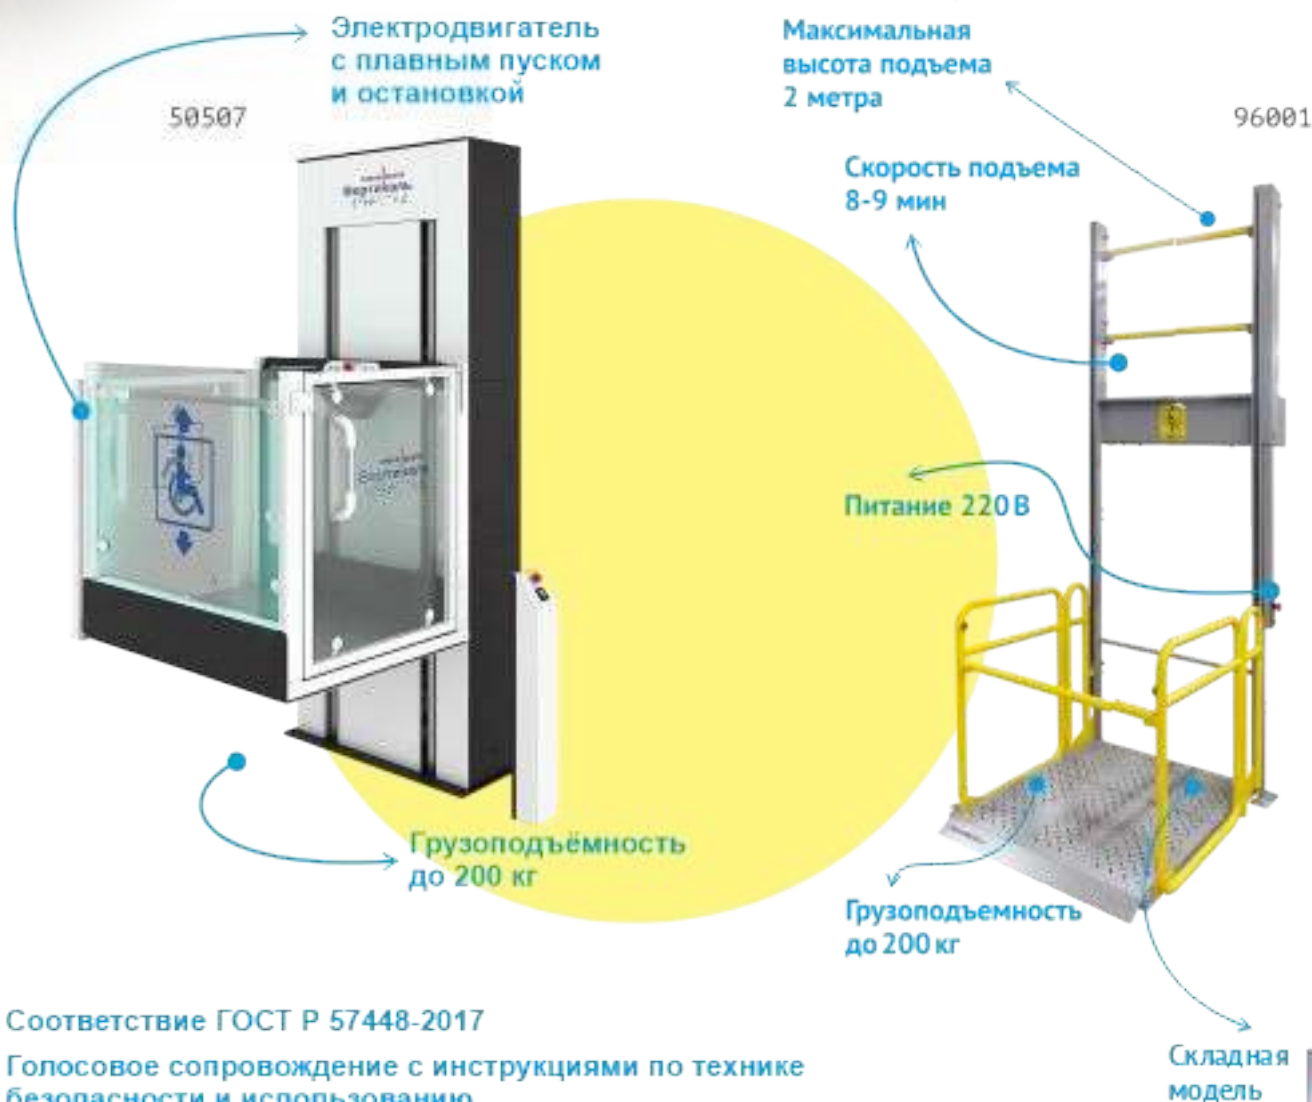

СТАЦИОНАРНЫЕ ПОДЪЕМНИКИ

Подъемник для инвалидов является одним из средств архитектурной доступности пространства для людей с инвалидностью. Гораздо проще воспользоваться подъемной платформой, чем лестичным маршем. Подъемник полностью соответствует всем требованиям безопасности.

- Соответствие ГОСТ Р 57448-2017
- Голосовое сопровождение с инструкциями по технике безопасности и использованию
- Подходит для установки внутри и снаружи помещения
- Низкий уровень шума при работе
- Возможность эксплуатации без посторонней помощи

ДЛЯ ВСЕХ
КАТЕГОРИЙ
МГН

ЗАЩИТА ДВИГАТЕЛЯ
ОТ ПЕРЕГРУЗОК

НЕРЖАВЕЮЩАЯ
СТАЛЬ С ПОРОШКОВОЙ
ПОКРАСКОЙ