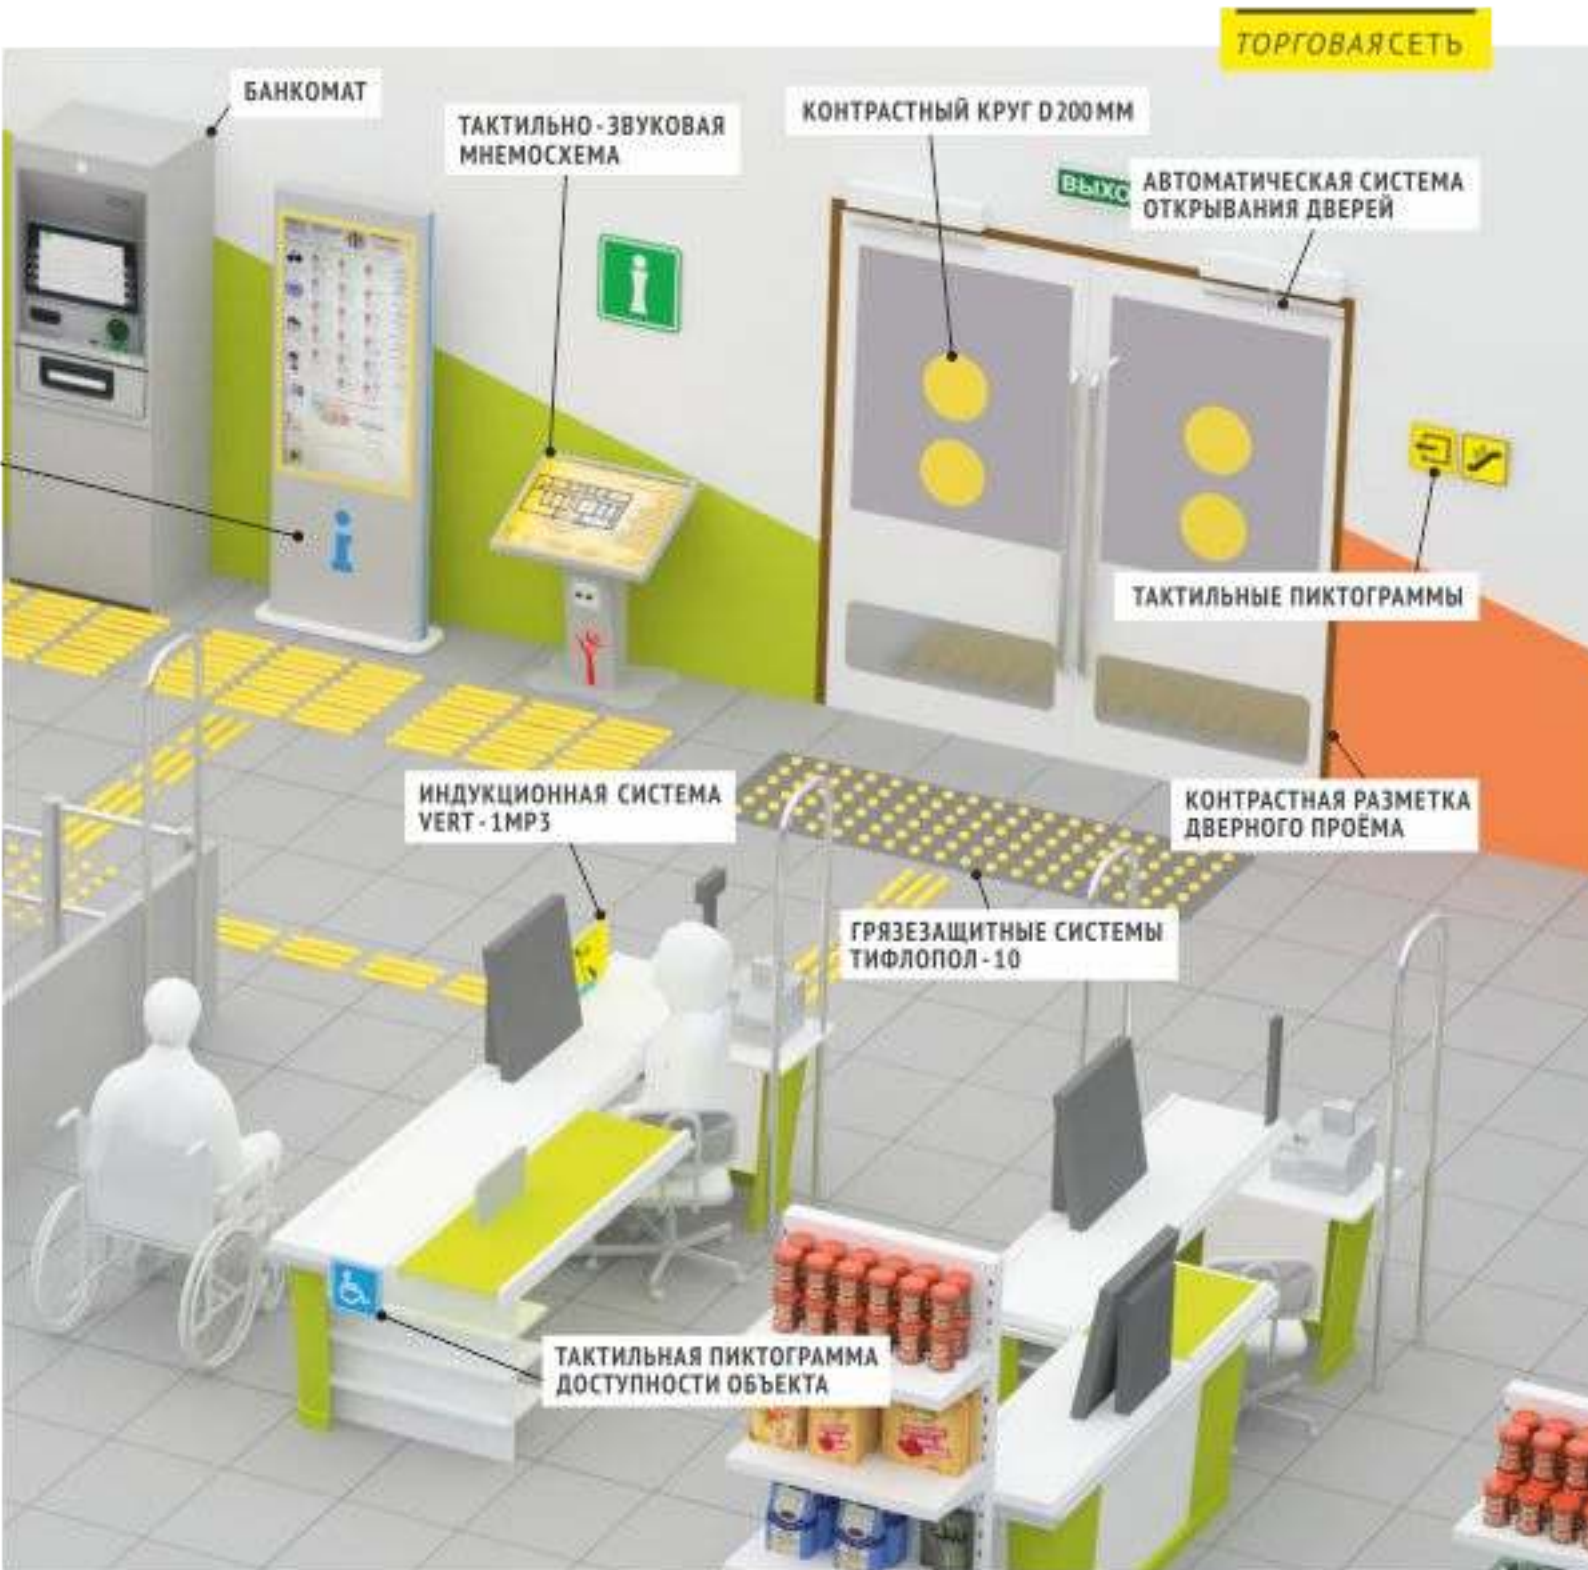

ГОВОРЯЩАЯ ТАКТИЛЬНАЯ ТАБЛИЧКА

ТАКТИЛЬНЫЕ ПИКТОГРАММЫ