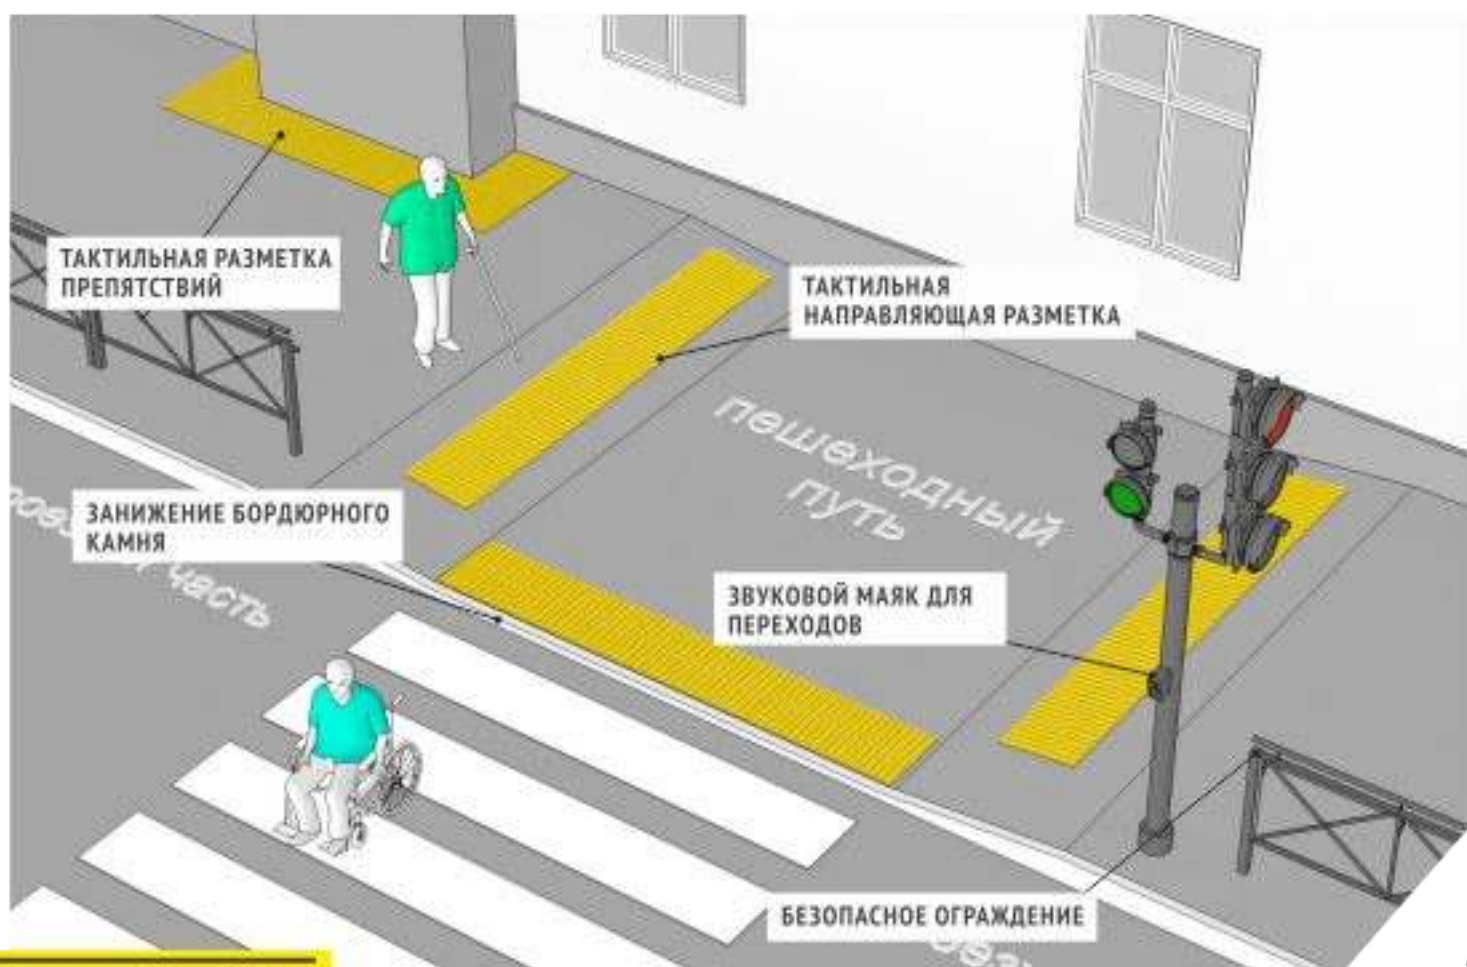

# Кафе

МЕНЮ С ПЛОСКОВЫПУКЛЫМ ШРИФТОМ

ИНДУКЦИОННАЯ СИСТЕМА VERT-1MP3

КНОПКА ВЫЗОВА ПОМОЩИ «ТИФЛОВЫЗОВ»

КНОПКА ВЫЗОВА ПОМОЩИ «ТИФЛОВЫЗОВ»

ОБЩЕПИТ

пешеходный переход

тротуар