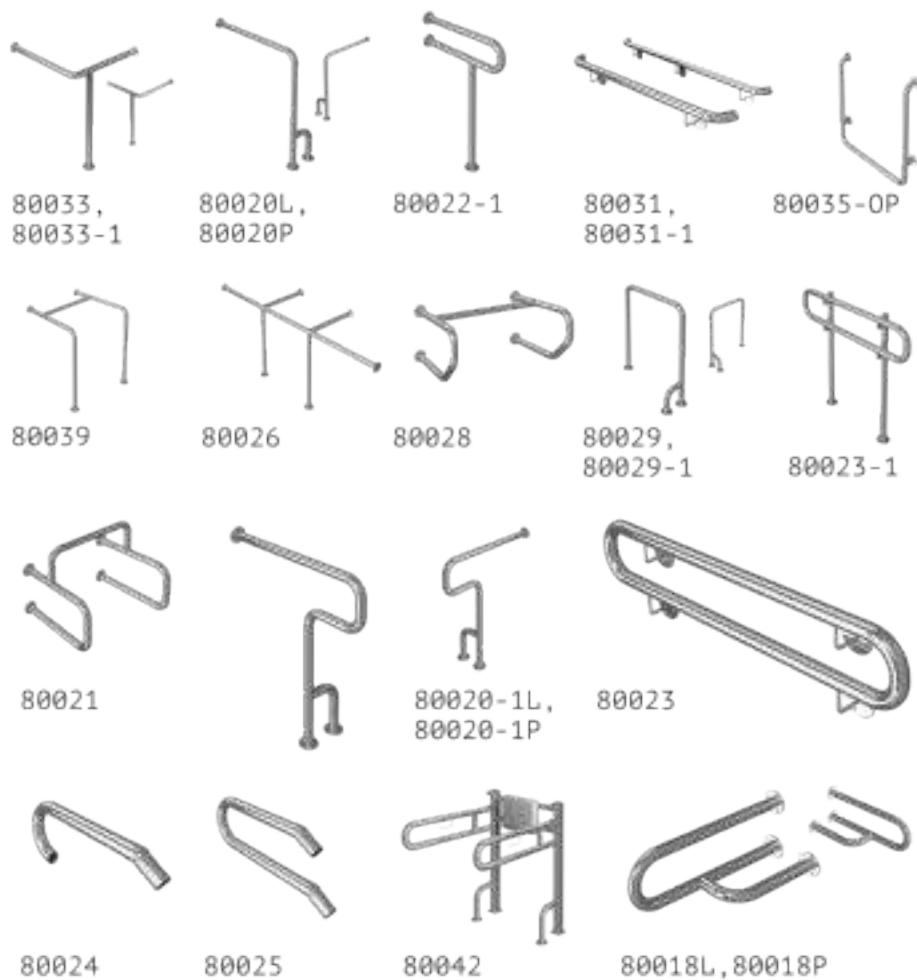

80019-2

80019-5

ТРУБА D38 НЕРЖАВЕЮЩАЯ  
СТАЛЬ AISI 304

Все модели поручней могут  
быть изготовлены в  
стандартном, съемном или  
разборном варианте.

- Поручни для МГН -

В продаже есть модели **«Эконом»**, изготавливаемые из конструкционной стали с последующей порошковой покраской. Доступные цветовые решения: белая шагрень, серая шагрень. **ВСЕ МОДЕЛИ ПРЕДСТАВЛЕНЫ НА САЙТЕ [ТифлоЦентр.рф](http://ТифлоЦентр.рф)**