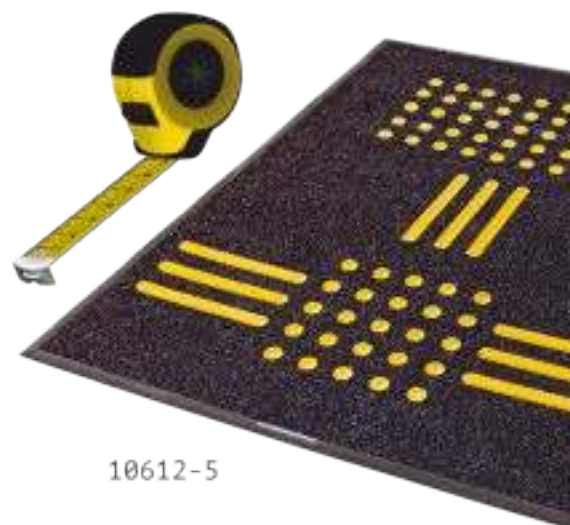

10613

10612-5

ТифлоПол-8

Особенность серии – увеличенный в 2,5 раза объем воды, который покрытие может принять на квадратный метр