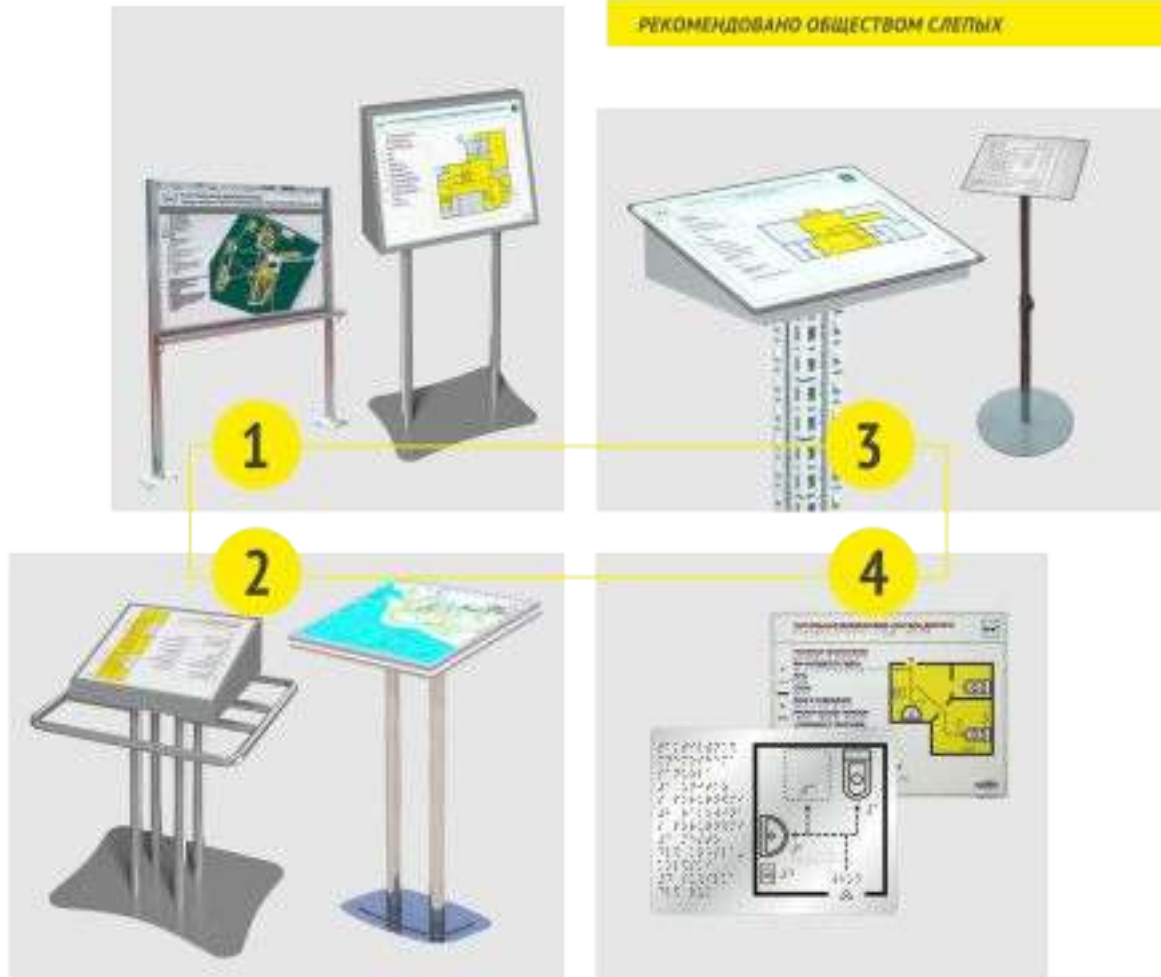

### СТЕКЛЯННАЯ

Оргстекло 8 мм

Тактильная поверхность является основным критерием оценки качества тифлотехнического средства. Важно обеспечить необходимый тактильный эффект изделия, который прослужит долгие годы, не утратив свой функционал!

**интегрированная  
система вызова помощи**

Тактильно-графические указатели –  
разработка незрячих специалистов Тифлоцентра «Вертикаль».

**1 Для парковой зоны**

Тактильные мнемосхемы для парковых зон и открытых территорий отличаются большими размерами по сравнению со схемами для помещений. Схемы оборудования комплектуются специальными стойками из нержавеющей стали марки AISI 304.