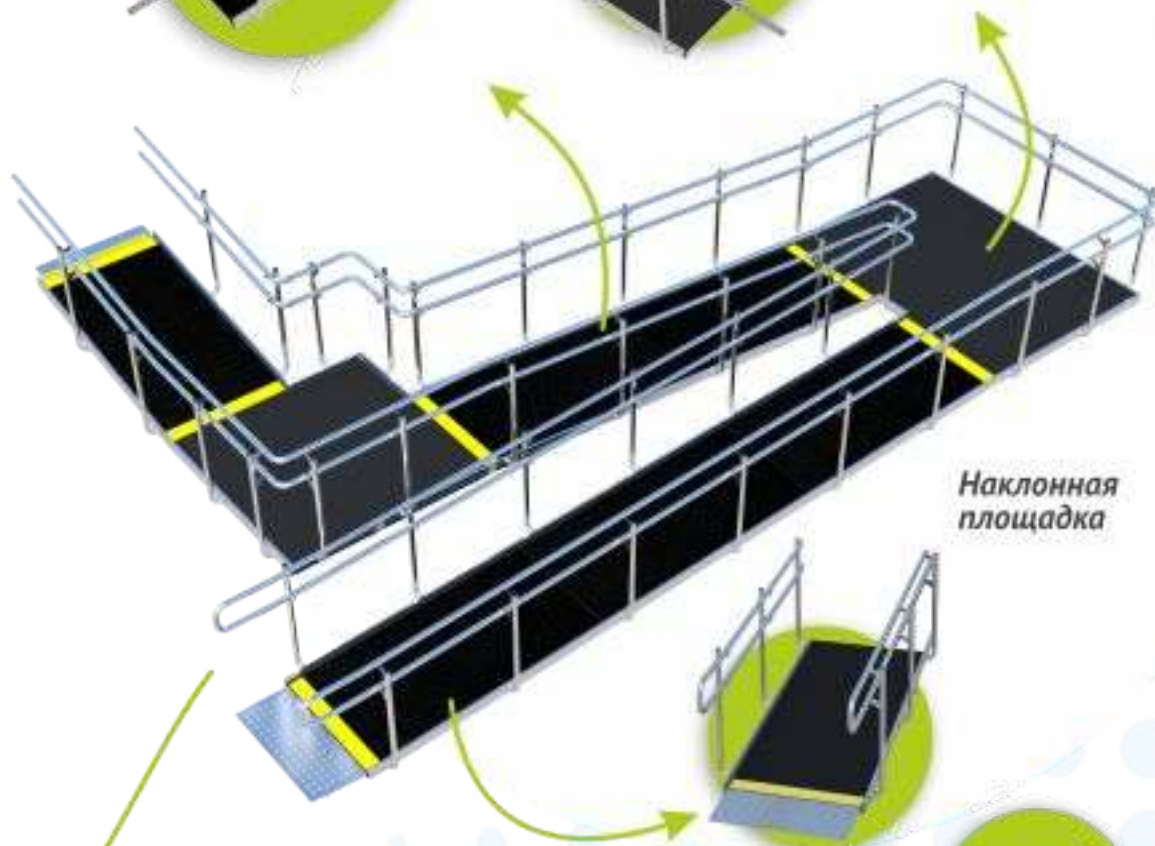

Наклонная
площадка