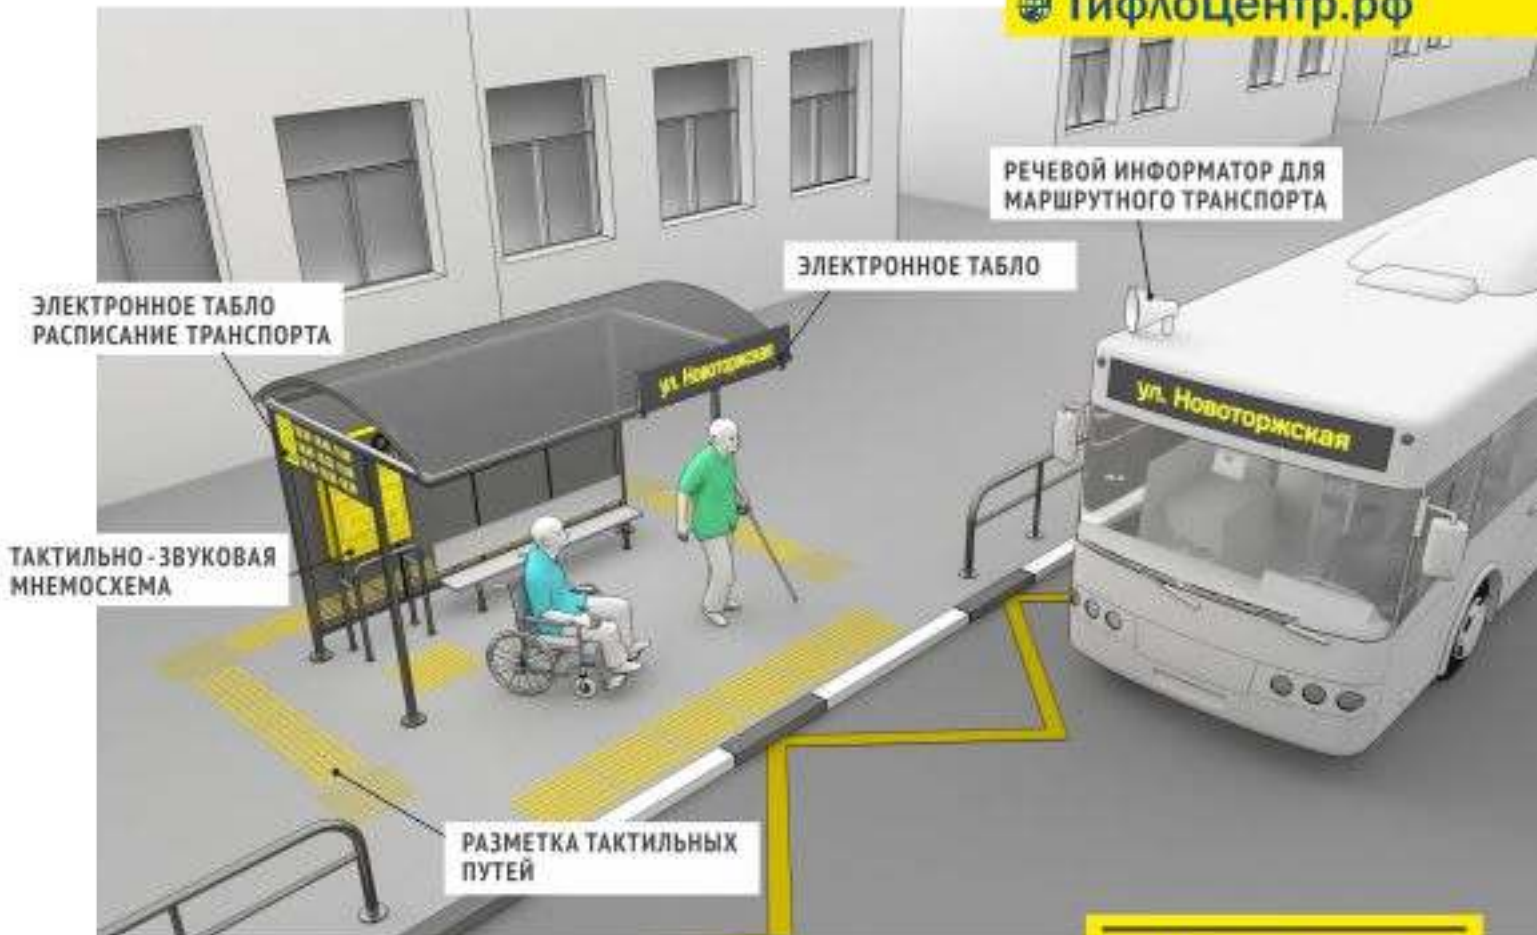

СКАЧАТЬ ТЕХНИЧЕСКОЕ ЗАДАНИЕ НА САЙТЕ
ТифлоЦентр.рф