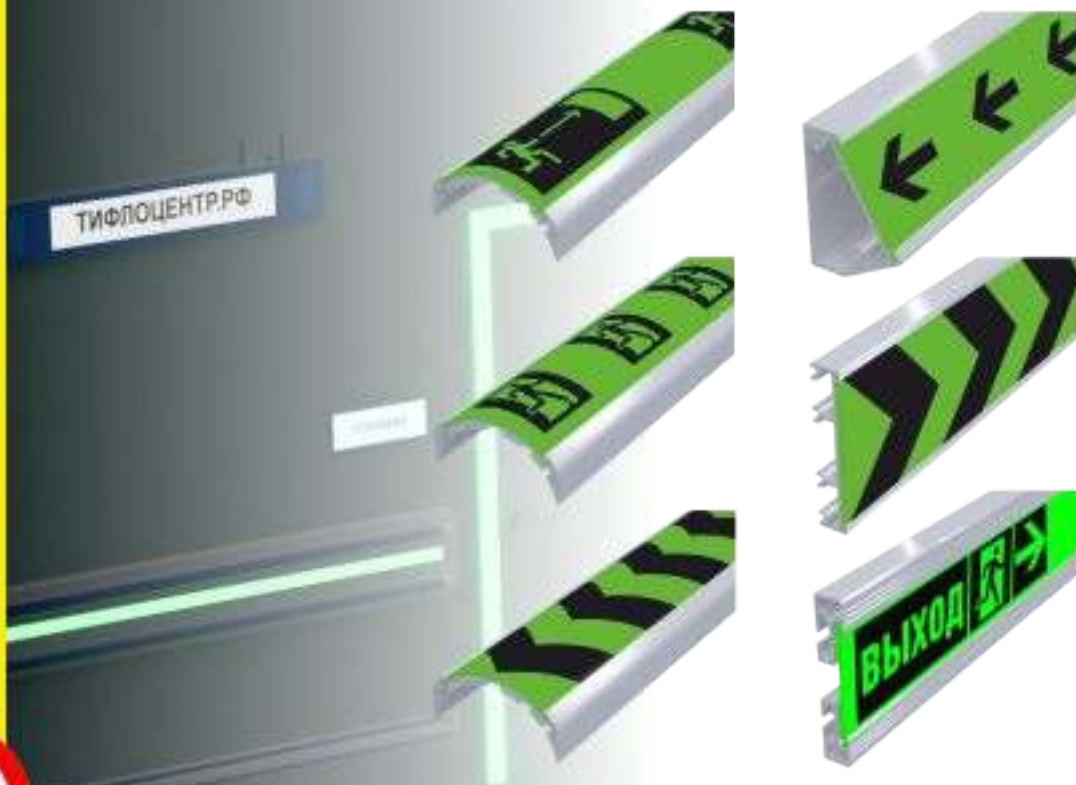

БЕЗОПАСНОСТЬ ПРИ ПОЖАРЕ

ФОТОЛЮМИНЕСЦЕНТНЫЕ ЭВАКУАЦИОННЫЕ СИСТЕМЫ

НАКЛАДКИ НА ПОРУЧЕНЬ

50399-AL30x20-P0

ЛИНЕЙНАЯ РАЗМЕТКА

50399-AL100x10-P0

НАКЛАДКИ ДЛЯ СТУПЕНЕЙ

50339-AL46x4-F