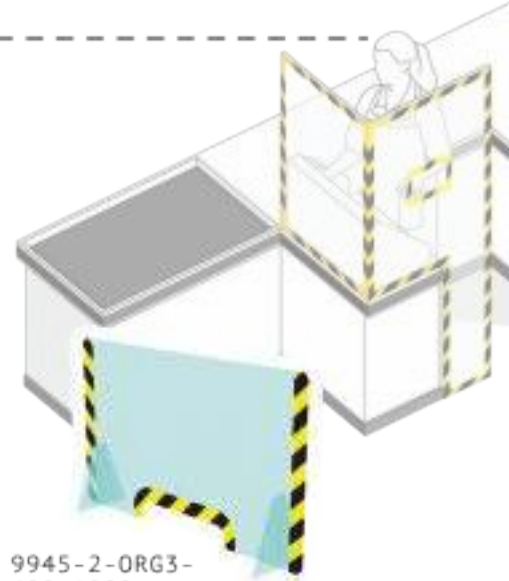

Защитные экраны предназначены для безопасного контакта между работником и клиентом. Продукция изготавливается из высокопрочного противоударного материала – монолитного оргстекла с помощью технологии лазерной резки.