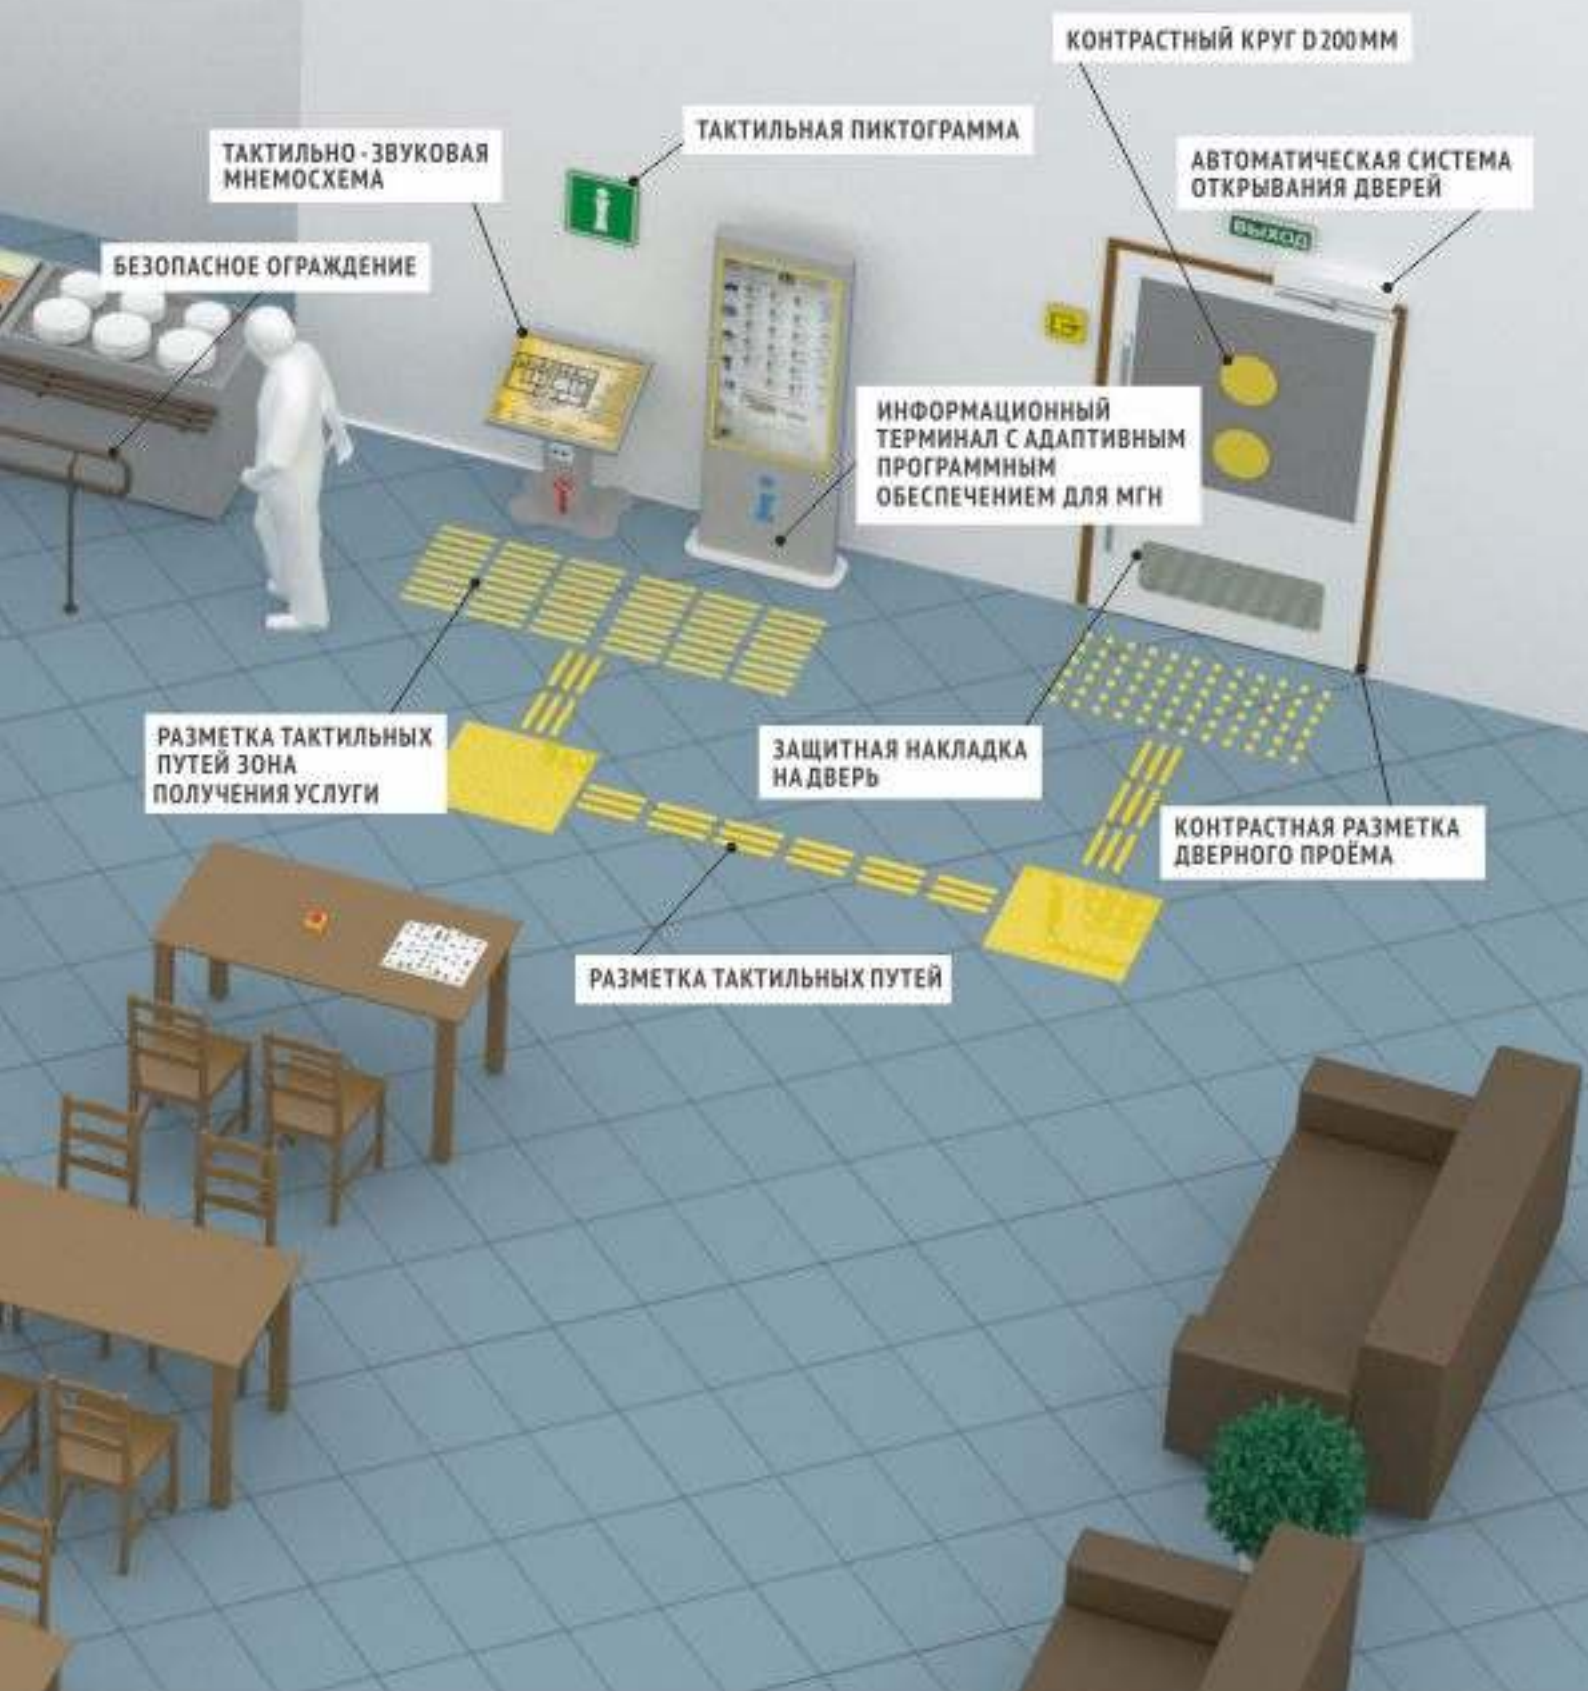

# Кафе

МЕНЮ С ПЛОСКОВЫПУКЛЫМ ШРИФТОМ

ИНДУКЦИОННАЯ СИСТЕМА VERT-1MP3

КНОПКА ВЫЗОВА ПОМОЩИ «ТИФЛОВЫЗОВ»

КНОПКА ВЫЗОВА ПОМОЩИ «ТИФЛОВЫЗОВ»

ОБЩЕПИТ

пешеходный переход

тротуар