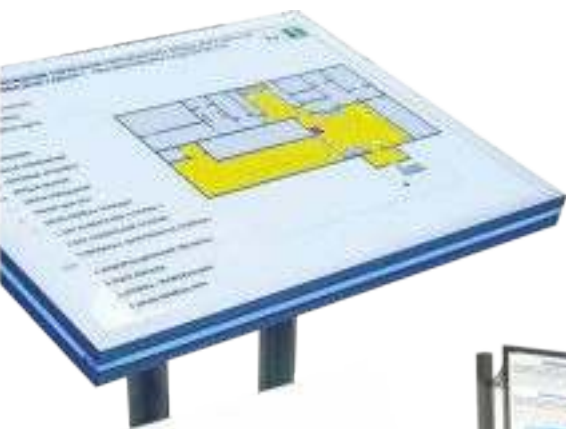

10035-2

Стойка вертикальная напольная, наклонная 470x610 мм

10077

Стойка горизонтальная напольная, наклонная с поручнем 470x610 мм

10994

Стойка горизонтальная с торцевой подсветкой 470x610 мм

10925

Стойка горизонтальная напольная 470x610 мм

10923

Стойка вертикальная стационарная для улицы 630x800 мм

10924

Стойка горизонтальная для помещения и улицы 610x470 мм

10080

Стойка горизонтальная наклонная с опорным поручнем 610x660 мм

10078

Стойка вертикальная напольная, наклонная, с поручнем 470x610 мм